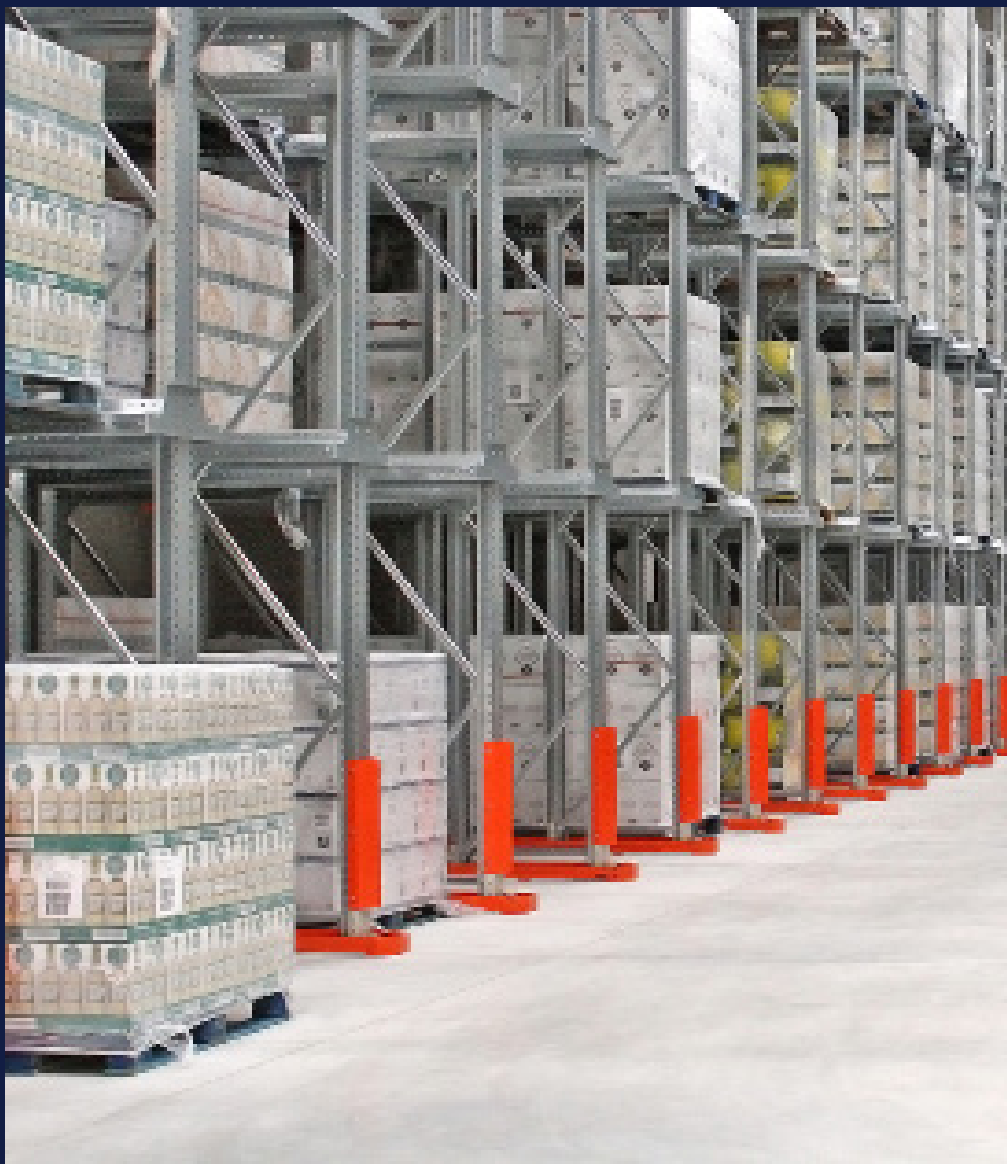

STORAGIS

SYSTEMES DE STOCKAGE

ET EQUIPEMENTS COMPLEMENTAIRES

 **storagis**

Palettier à accumulation

Un système d'entreposage pour un volume de palettes important avec une rotation faible.

Palettier classique

Solution adaptable à tout type d'espace de stockage et d'unités de charge.

Mezzanine

Augmentation de la rentabilité de l'entrepôt avec une surface utile supplémentaire.

Cantilever

Permet d'entreposer des charges longues ou non conformes aux dimensions standards des palettes.

Rayonnage léger

Simplyfix est un système classique d'entreposage à structure modulable, à prix attractif.

Rayonnage semi-lourd dynamique

Solution pour un pilotage manuel des stocks de marchandises variées dans leurs poids, tailles et rotations.

Rayonnage à passerelles

Améliore le rendement du rayonnage avec un accès supplémentaire direct pour un picking manuel.

Rayonnage mi-lourd

Solution optimale pour des références multiples et rotation fractionnée.