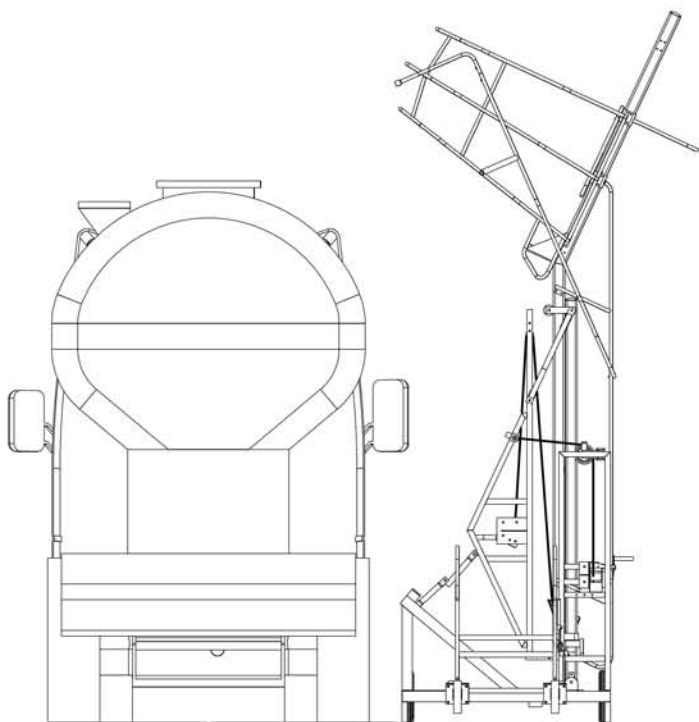

LA MANUTENTION SÉCURISÉE

TRIAX

ÉCHELLE MOBILE À ACCÈS LATÉRAL

L'échelle mobile TRIAX protège l'opérateur lors de son accession et de son évolution sur le dôme grâce à son encoorbellement.

BREVET TRIAX

TRIAX

VOTRE LEADER DANS LA

SÉCURITÉ DE LA MANUTENTION

www.triax-securite.com

FICHE TECHNIQUE

ÉCHELLE MOBILE À ACCÈS LATÉRAL

- Brevet TRIAX.
- Réglable en hauteur de 2650 mm à 4400 mm.
- Basculement en arrière par un système de treuil.
- Déplacement parallèlement au véhicule dans un espace restreint.