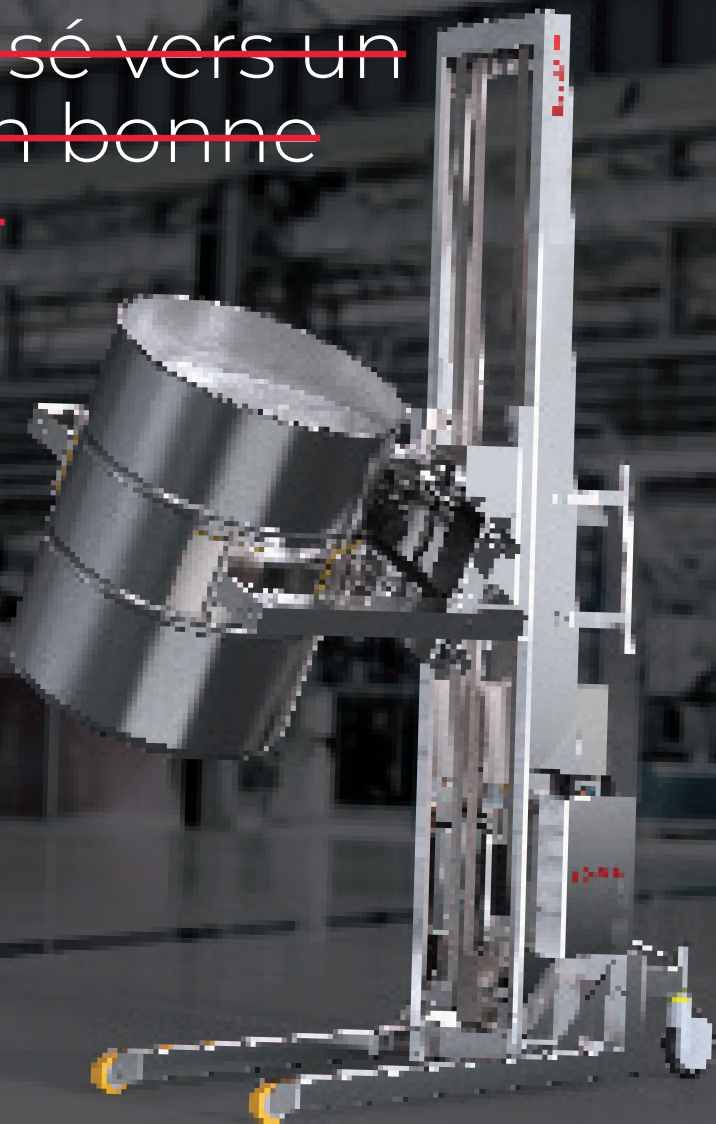

HOVMAND

hovmand.fr

IMPACT

ALUMINIUM ET ACIER

Notre série de levage la plus flexible, qui est extrêmement résistante, mais en même temps étonnamment légère et facile à utiliser.

CAPACITÉ DE LEVAGE

Jusqu'à 200 kg

HAUTEUR DE LEVAGE

Jusqu'à 2250 mm

APPLICATIONS

Notre série Impact propose une large sélection de ~~lève-personnes~~ fabriqués en aluminium et en acier.

Le ~~lève-personne~~ Impact est parfaitement adapté à de nombreuses industries car il est facile de changer d'outils – vous pouvez donc soulever et déplacer pratiquement n'importe quoi.

INOX

100% ACIER INOXYDABLE

Toutes les pièces sont en acier inoxydable, et cela rend le ~~lève-personne~~ parfait pour ceux qui travaillent dans l'industrie pharmaceutique ou l'industrie alimentaire, où les exigences sont souvent particulièrement élevées.

CAPACITÉ DE LEVAGE

Jusqu'à 300 kg

HAUTEUR DE LEVAGE

Jusqu'à 2250 mm

APPLICATIONS

Notre série Inox s'appuie sur les principes de BPF (bonnes pratiques de fabrication) ; les ~~lève-personnes~~ sont fabriqués en acier inoxydable électropolé et conviennent parfaitement aux environnements stériles.