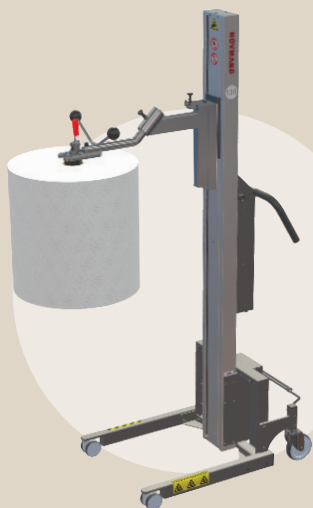

HOVMAND

hovmand.fr

IMPACT

ALUMINIUM ET ACIER

Notre série de levage la plus flexible, qui est extrêmement résistante, mais en même temps étonnamment légère et facile à utiliser.

CAPACITÉ DE LEVAGE

Jusqu'à 200 kg

HAUTEUR DE LEVAGE

Jusqu'à 2250 mm

APPLICATIONS

Notre série Impact propose une large sélection de ~~lève-personnes~~ fabriqués en aluminium et en acier.

Le ~~lève-personne~~ Impact est parfaitement adapté à de nombreuses industries car il est facile de changer d'outils – vous pouvez donc soulever et déplacer pratiquement n'importe quoi.

INOX

100% ACIER INOXYDABLE

Toutes les pièces sont en acier inoxydable, et cela rend le ~~lève-personne~~ parfait pour ceux qui travaillent dans l'industrie pharmaceutique ou l'industrie alimentaire, où les exigences sont souvent particulièrement élevées.

CAPACITÉ DE LEVAGE

Jusqu'à 300 kg

HAUTEUR DE LEVAGE

Jusqu'à 2250 mm

APPLICATIONS

Notre série Inox s'appuie sur les principes de BPF (bonnes pratiques de fabrication) ; les ~~lève-personnes~~ sont fabriqués en acier inoxydable électropolé et conviennent parfaitement aux environnements stériles.