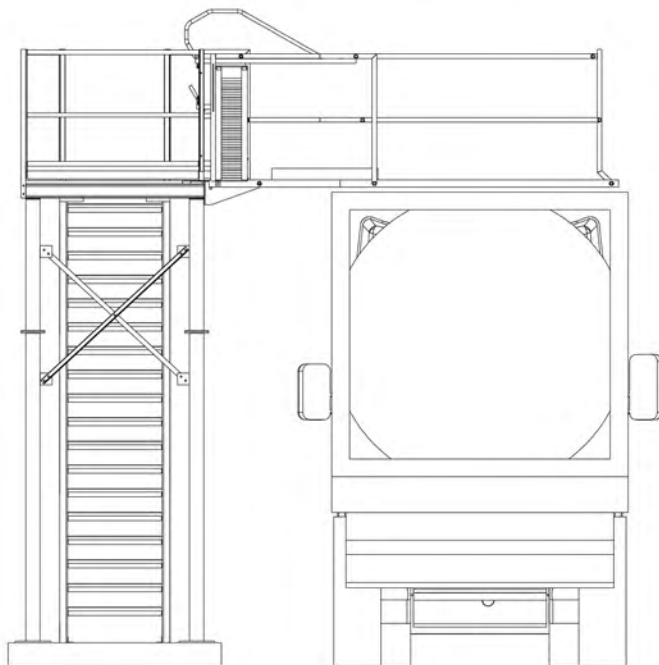

PASSERELLE ABATTANTE ENTIÈREMENT REPLIABLE

Les passerelles abattantes TRAX permettent un accès sécurisé sur le dôme des citernes et conteneurs depuis un poste fixe. Elles apportent une solution parfaite aux problématiques de risques de chute de hauteur.

Fort d'une longue expérience, TRIAX est l'interlocuteur incontournable dans le domaine de la manutention sécurisée entre différents niveaux.

FICHE TECHNIQUE

PASSERELLE ABATTANTE ENTIÈREMENT REPLIABLE

TRIAX

- Constituée d'un plancher plat.
- Structure et contreponds d'équilibrage en acier métallisé.
- Verrou de blocage en position haute.

TRIAX

Z.A. - 67 rue des Vignes
F-45240 MARCILLY EN VILLETTE

☎ +33 (0)2 38 76 12 00