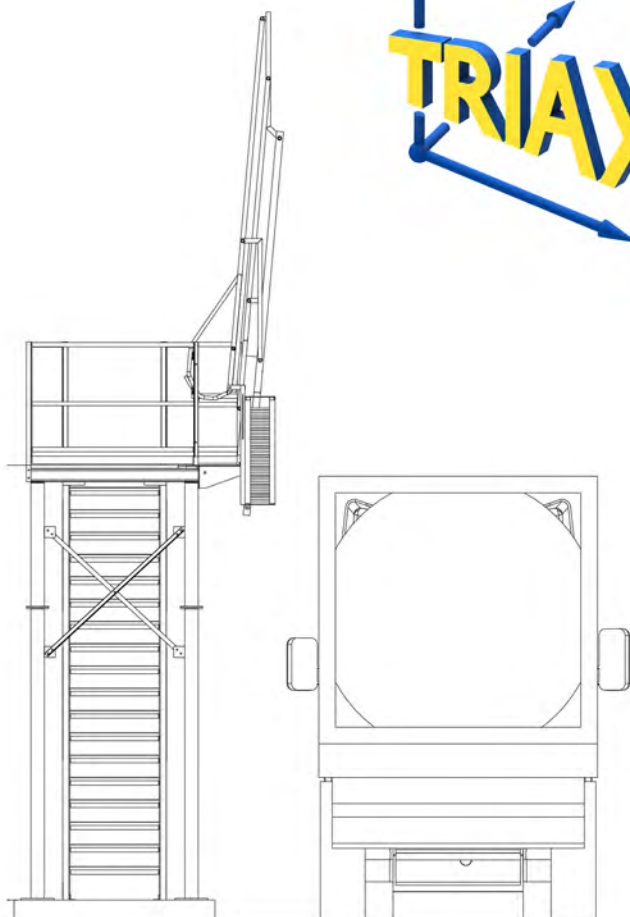

PASSERELLE ABATTANTE ENTIÈREMENT REPLIABLE

Les passerelles abattantes TRAX permettent un accès sécurisé sur le dôme des citernes et conteneurs depuis un poste fixe. Elles apportent une solution parfaite aux problématiques de risques de chute de hauteur.

Fort d'une longue expérience, TRIAX est l'interlocuteur incontournable dans le domaine de la manutention sécurisée entre différents niveaux.

FICHE TECHNIQUE

PASSERELLE ABATTANTE ENTIÈREMENT REPLIABLE

TRIAX

- Constituée d'un plancher plat.
- Structure et contreponds d'équilibrage en acier métallisé.
- Verrou de blocage en position haute.

TRIAX

Z.A. - 67 rue des Vignes
F-45240 MARCILLY EN VILLETTE

☎ +33 (0)2 38 76 12 00