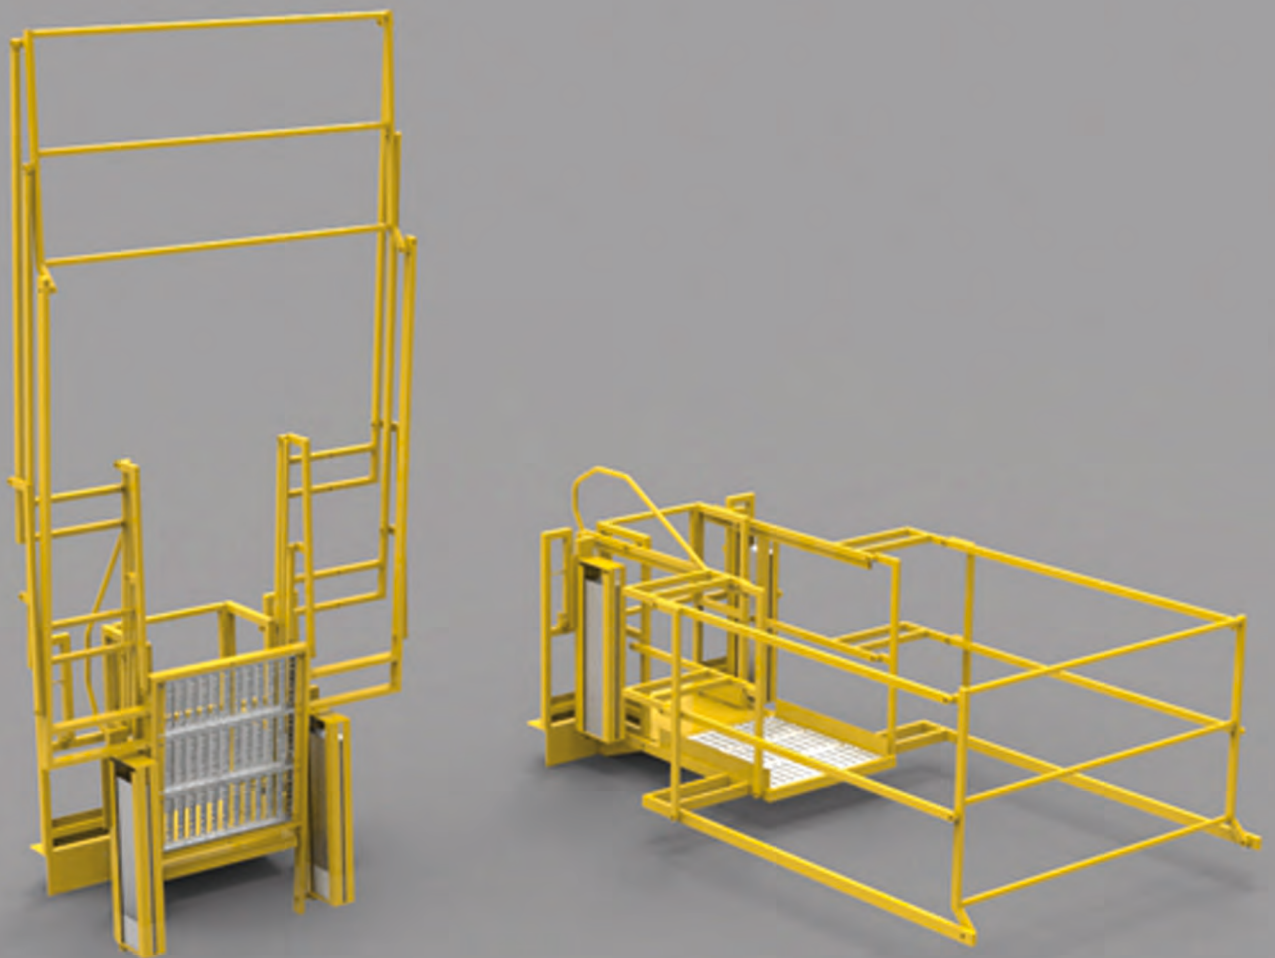

PASSERELLE ABATTANTE ENTIÈREMENT REPLIABLE

Les passerelles abattantes TRAX permettent un accès sécurisé sur le dôme des citernes et conteneurs depuis un poste fixe. Elles apportent une solution parfaite aux problématiques de risques de chute de hauteur.

Fort d'une longue expérience, TRIAX est l'interlocuteur incontournable dans le domaine de la manutention sécurisée entre différents niveaux.

FICHE TECHNIQUE

PASSERELLE ABATTANTE ENTIÈREMENT REPLIABLE

TRIAX

- Constituée d'un plancher plat.
- Structure et contreponds d'équilibrage en acier métallisé.
- Verrou de blocage en position haute.

TRIAX

Z.A. - 67 rue des Vignes
F-45240 MARCILLY EN VILLETTE

☎ +33 (0)2 38 76 12 00