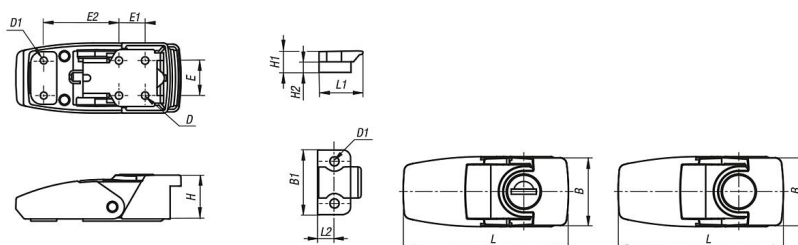

Aperçu des articles

Référence	Finition 1	Couleur du corps de base	Surface corps	L	B	H	B1	D	D1	E	E1	E2	H1	H2	L1	L2
05547-10-10064	non verrouillables	noir	laquée poudre	64,8	26,5	18	19,7	3,2	3,2	12	12	30	6,5	3,5	15,5	6
05547-10-20064	non verrouillables	-	chromée brillante	64,8	26,5	18	19,7	3,2	3,2	12	12	30	6,5	3,5	15,5	6
05547-10-30064	non verrouillables	-	chromé mat	64,8	26,5	18	19,7	3,2	3,2	12	12	30	6,5	3,5	15,5	6
05547-10-10076	non verrouillables	noir	laquée poudre	76	32	21	24	3,2	3,2	16	12	34,5	8	4	16	6
05547-10-20076	non verrouillables	-	chromée brillante	76	32	21	24	3,2	3,2	16	12	34,7	8	4	16	6
05547-10-30076	non verrouillables	-	chromé mat	76	32	21	24	3,2	3,2	16	12	34,9	8	4	16	6
05547-10-11064	verrouillable	noir	laquée poudre	64,8	26,5	18	19,7	3,2	3,2	12	12	30	6,5	3,5	15,5	6
05547-10-21064	verrouillable	-	chromée brillante	64,8	26,5	18	19,7	3,2	3,2	12	12	30	6,5	3,5	15,5	6
05547-10-31064	verrouillable	-	chromé mat	64,8	26,5	18	19,7	3,2	3,2	12	12	30	6,5	3,5	15,5	6
05547-10-11076	verrouillable	noir	laquée poudre	76	32	21	24	3,2	3,2	16	12	34,6	8	4	16	6
05547-10-21076	verrouillable	-	chromée brillante	76	32	21	24	3,2	3,2	16	12	34,8	8	4	16	6
05547-10-31076	verrouillable	-	chromé mat	76	32	21	24	3,2	3,2	16	12	34,1	8	4	16	6