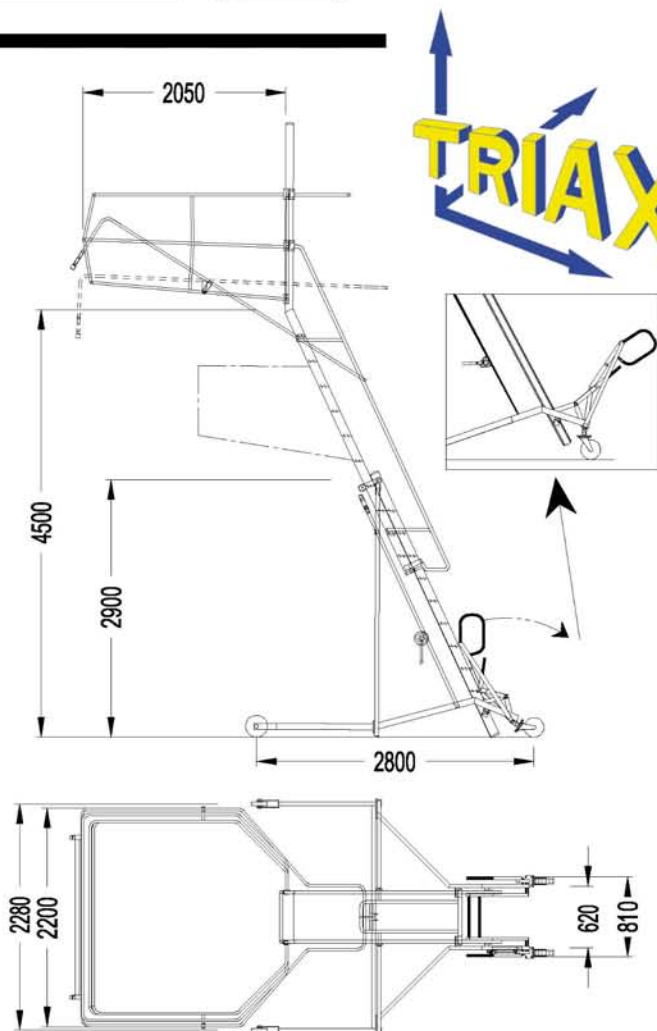

LA MANUTENTION SÉCURISÉE

TRIAX

ÉCHELLE MOBILE

L'échelle mobile TRIAX protège l'opérateur lors de son accession et de son évolution sur le dôme grâce à son encorbellement.

TIMON DE MANŒUVRE BREVETÉ TRIAX

TRIAX

VOTRE LEADER DANS LA SÉCURITÉ DE LA MANUTENTION

www.triax-securite.com

FICHE TECHNIQUE ÉCHELLE MOBILE

POUR CITERNES

POUR CONTENEURS

TRIAX

- Certifiée TÜV.
- Timon de manoeuvre breveté TRIAX.
- Réglable en hauteur de 2900 mm à 4500 mm.
- 2 modèles :
version citernes et
version citernes et conteneurs.