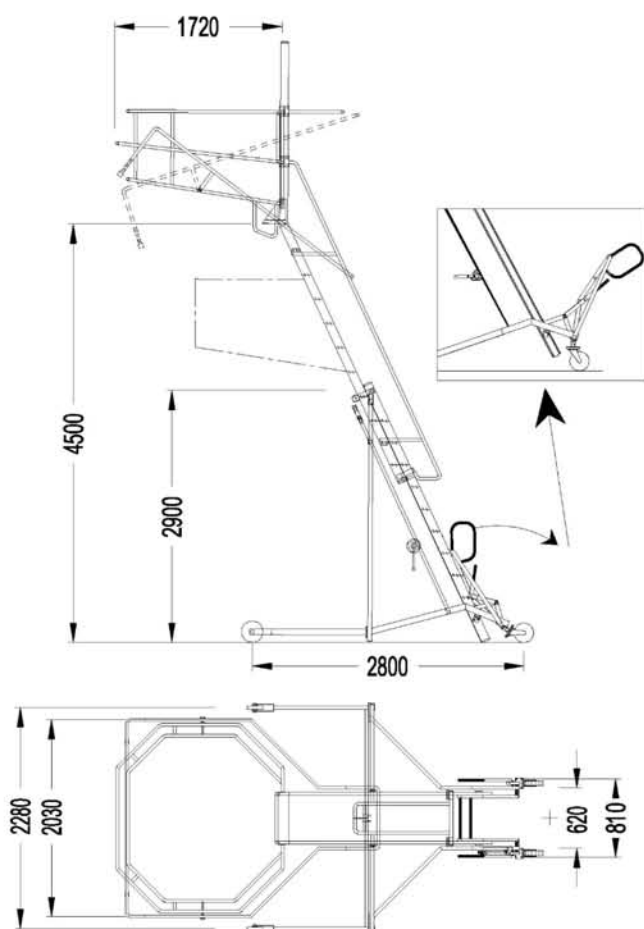

LA MANUTENTION SÉCURISÉE

TRIAX

ÉCHELLE MOBILE

L'échelle mobile TRIAX protège l'opérateur lors de son accession et de son évolution sur le dôme grâce à son encorbellement.

TIMON DE MANŒUVRE BREVETÉ TRIAX

TRIAX

VOTRE LEADER DANS LA SÉCURITÉ DE LA MANUTENTION

www.triax-securite.com

FICHE TECHNIQUE ÉCHELLE MOBILE

POUR CITERNES

POUR CONTENEURS

TRIAX

- Certifiée TÜV.
- Timon de manoeuvre breveté TRIAX.
- Réglable en hauteur de 2900 mm à 4500 mm.
- 2 modèles :
version citernes et
version citernes et conteneurs.